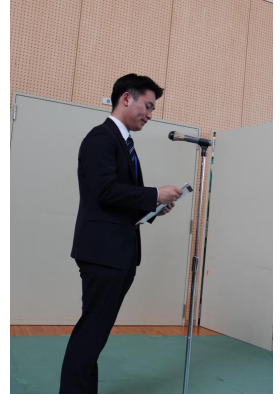

じょうとうちゅうがっこう
城東中学校だより
【カラー版を、ホームページに掲載しています】

NO.1 2026.4.9
はつこうしゃ じょうとうちゅうがっこう
発行者 城東中学校長
TEL 26-7022

ちやくにんしき しぎようしき にゆうがくしき おこな
着任式と始業式、入学式を行いました！

じょうとうちゅうがっこう こうちゆう ねんめ ねが
城東中学校の校長として3年目となります。どうぞよろしくお願ひし
ます。

ごぜん ちやくにんしき しぎようしき おこな ごご
4月6日(月)午前、着任式と始業式を行いました。また、午後には
にゆうがくしき おこな ほんねんど ねんせい めい ねんせい めい ねんせい
入学式を行いました。本年度は、1年生86名、2年生99名、3年生99
めい ごうけい めい ほんねんど ねが
名の合計284名でスタートをきりました。本年度もよろしくお願ひします。

じょうとうちゅうまめ ちしき こうめい こうしよう まいとしけいさい
城東中豆知識 ～校名・校章について～ (毎年掲載)

じょうとうちゅうがっこう へいせい ねん がつ いがし うえのちく こうくさいへんけいかく ちと
城東中学校は、2009(平成21)年4月に、伊賀市(上野地区)校区再編計画に基
すうこう みどりがおか どうせい ふ ちゅう ちゅうがっこう すうこう みどりがおか じょうとう ちゅうがっこう さいへん
づき、崇広・緑ヶ丘・桃青・府中の4中学校を崇広・緑ヶ丘・城東の3中学校に再編
することにより開校しました。

こうめい こうぼ よ てん なか いがし うえの かくほう
校名は公募により寄せられた50点の中から、「伊賀市のシンボルである上野白鳳
じょう とう ぶ い ち ちゅうがっこう けつてい
城の東部に位置する中学校である」ということから決定しました。

こうしよう こうぼ よ てん なか えら じょうとうちゅうがっこう ひらが な かしら も じ
校章も公募により寄せられた70点の中から選ばれました。城東中学校の平仮名頭文字「じ」をモチー
ちゅうがっこう ちゅう はい どうごう き ちよう れき し でんとう じょうほうこうりゅうはつしん ち やくわり は
フに、中学校の「中」を配し、統合された貴重な歴史や伝統のあらゆる情報交流発信地の役割を果たす
イメージをデザイン化しています。

し めん ばん たんとうしよくいんしやうかい はん けいさい
紙面版2ページの担当職員紹介はWEB版には掲載しません